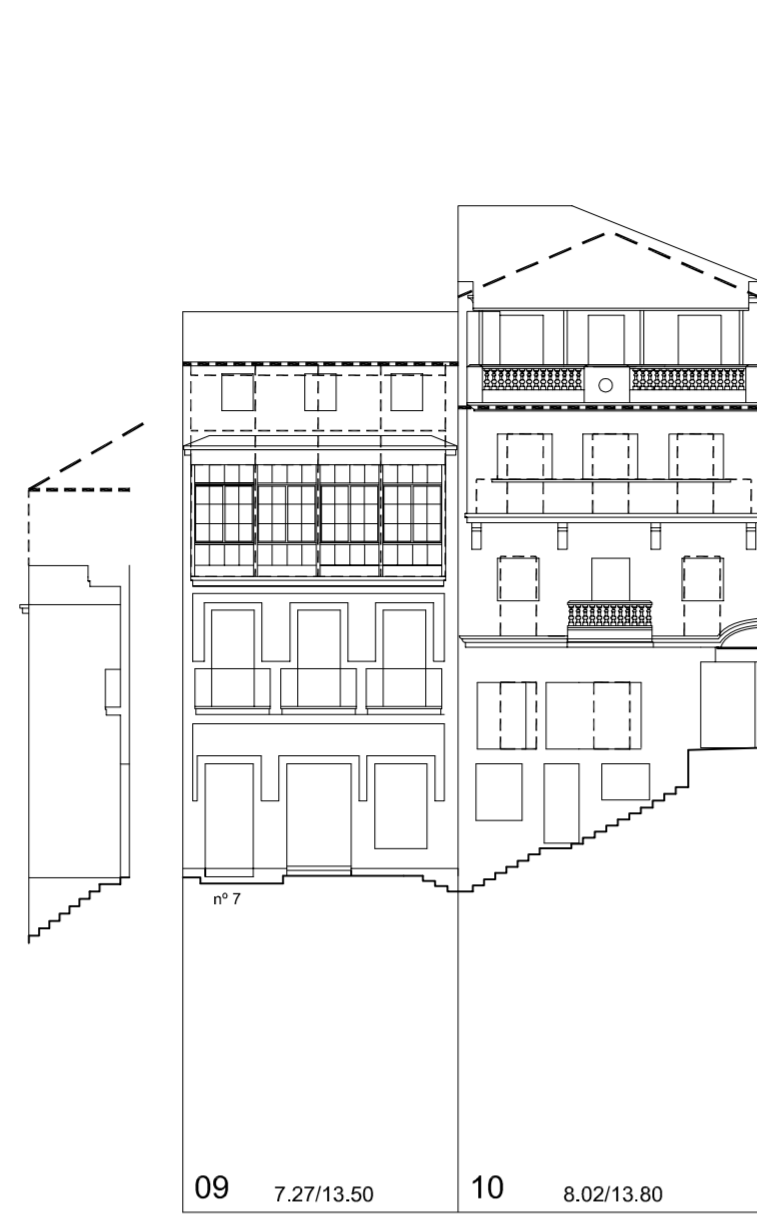

Rúa Pescadería

Rúa Pescadería

Rúa Cárcere Vello

Rúa Cárcere Vello

Rúa Cárcere Vello

Rúa da Oliva

Rúa San Bernardo

Nº PARCELA FRENTE PARCELA/ALTURA DE CORNIXA (COTAS EN METROS)

	PLAN ESPECIAL DE PROTECCIÓN E REFORMA INTERIOR CASCO VELLO DE VIGO	FASE: APROB. DEFINITIVA
	PLANOS DE ORDENACIÓN TÍTULO: ALZADOS PROPOSTOS. COUZADA 27662	PLANO Nº 4.52
	CONSULTORA GALEGA, S.L. RUA SAN MARTIÑO, 3-8 36002 PONTEVEDRA TF. 986 85 89 57 FAX. 986 85 89 58 E-mail: consultora@consultoragalga.com	ESCALA 1/200
		DATA: DECEMBRO 2006