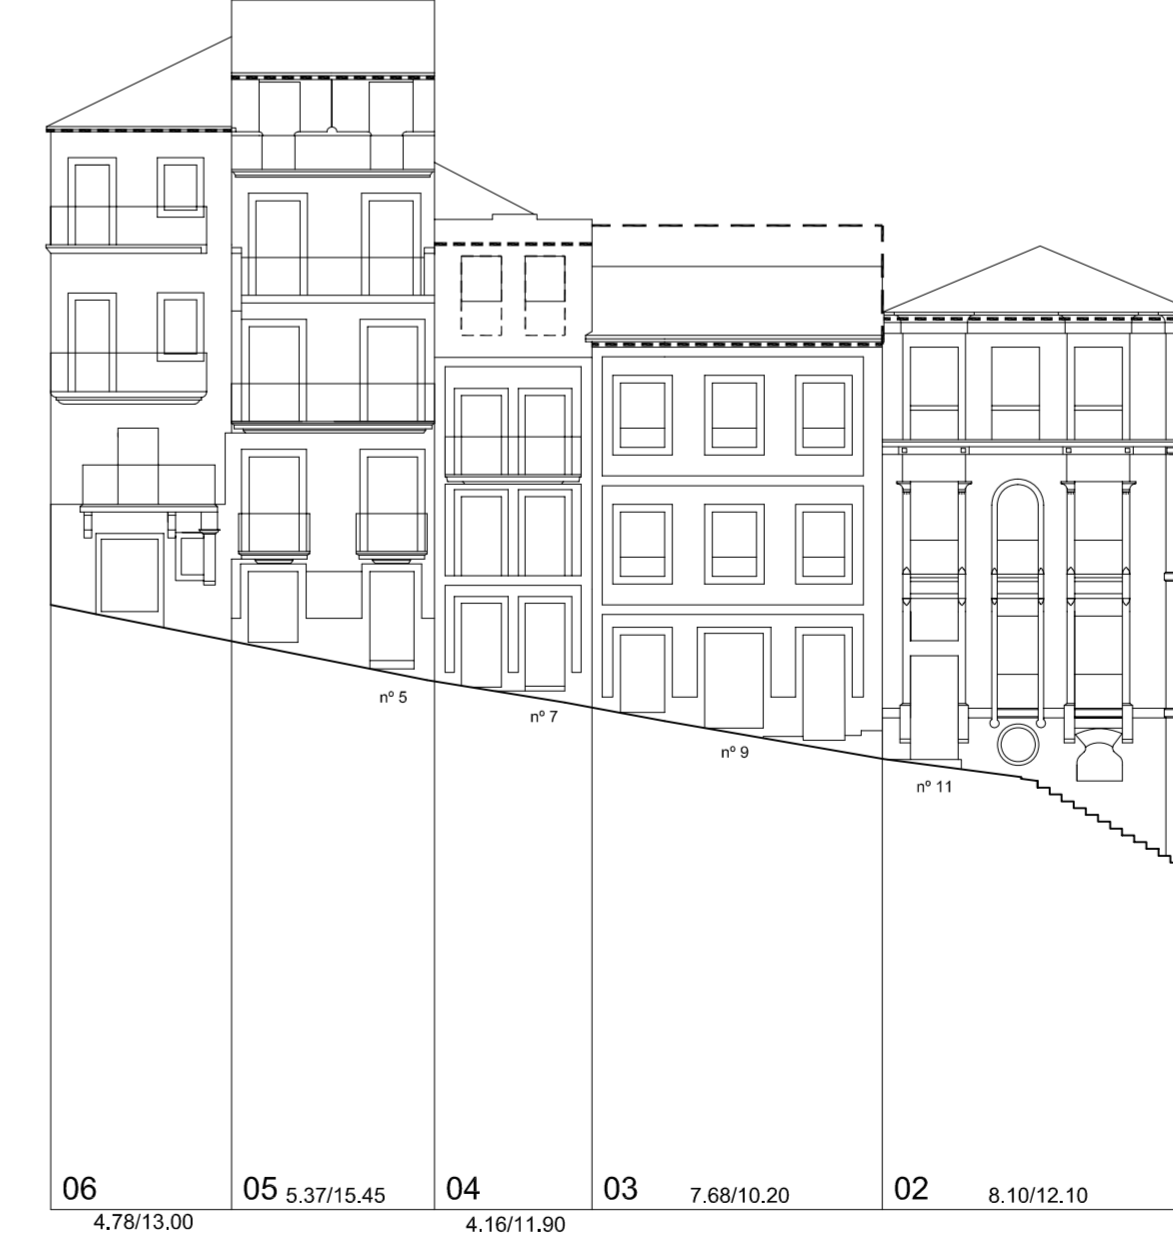

Rúa Pescadería

Rúa Pescadería

Rúa Cárcere Vello

Rúa Cárcere Vello

Rúa Cárcere Vello

Rúa da Oliva

Rúa San Bernardo

Nº PARCELA FRENTE PARCELA/ALTURA DE CORNIXA (COTAS EN METROS)

	PLAN ESPECIAL DE PROTECCIÓN E REFORMA INTERIOR CASCO VELLO DE VIGO	FASE: APROB. DEFINITIVA
	PLANOS DE ORDENACIÓN TÍTULO: ALZADOS PROPOSTOS. COUZADA 27662	PLANO Nº 4.52
	CONSULTORA GALEGA, S.L. RUA SAN MARTIÑO, 3-8 36002 PONTEVEDRA TF. 986 85 89 57 FAX. 986 85 89 58 E-mail: consultora@consultoragalga.com	ESCALA 1/200
		DATA: DECEMBRO 2006