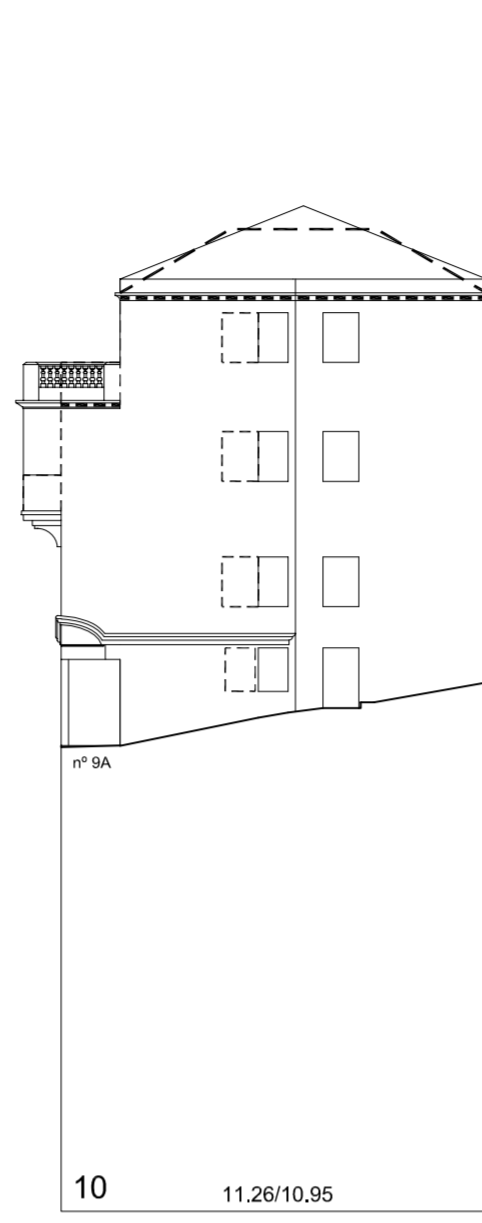

Rúa Pescadería

Rúa Pescadería

Rúa Cárcere Vello

Rúa Cárcere Vello

Rúa Cárcere Vello

Rúa da Oliva

Rúa San Bernardo

Nº PARCELA FRENTE PARCELA/ALTURA DE CORNIXA (COTAS EN METROS)

	PLAN ESPECIAL DE PROTECCIÓN E REFORMA INTERIOR CASCO VELLO DE VIGO	FASE: APROB. DEFINITIVA
	PLANOS DE ORDENACIÓN TÍTULO: ALZADOS PROPOSTOS. COUZADA 27662	PLANO Nº 4.52
	CONSULTORA GALEGA, S.L. RUA SAN MARTIÑO, 3-8 36002 PONTEVEDRA TF. 986 85 89 57 FAX. 986 85 89 58 E-mail: consultora@consultoragalga.com	ESCALA 1/200
		DATA: DECEMBRO 2006