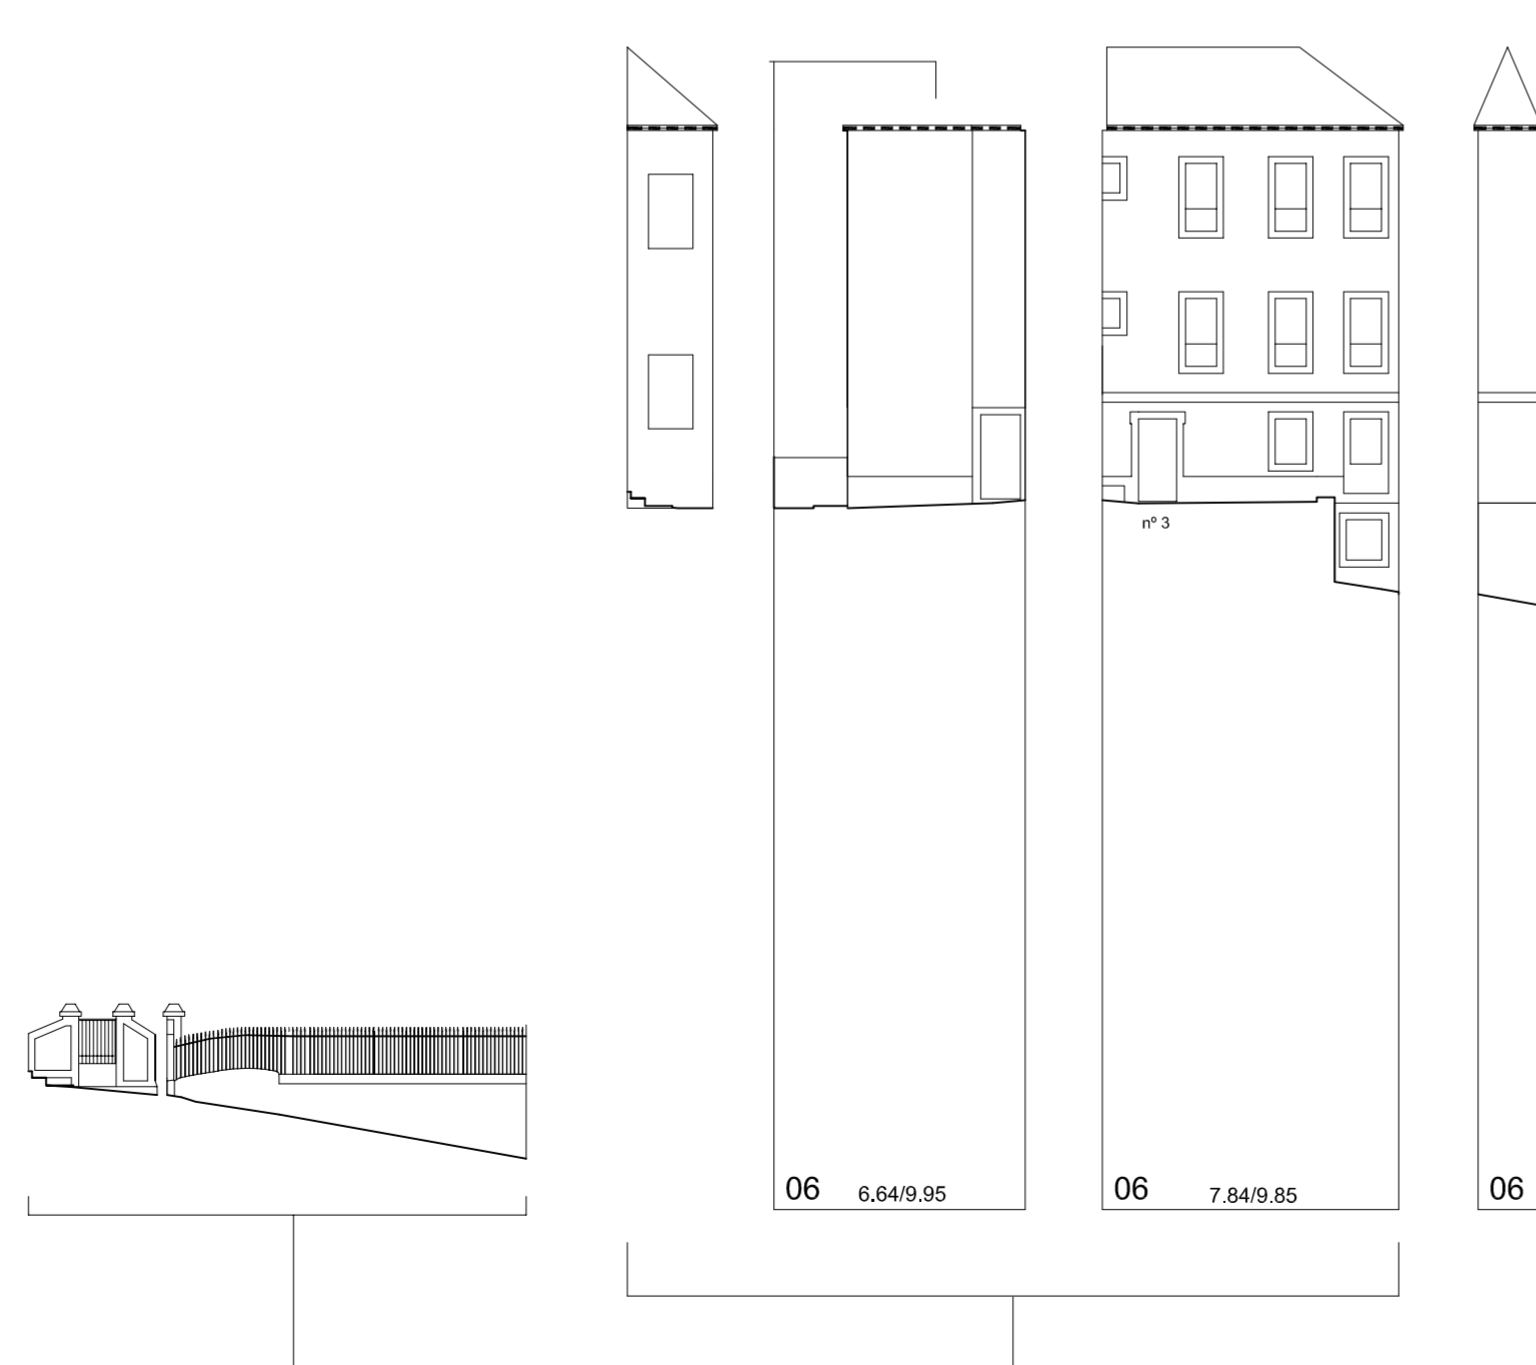

Rúa Pescadería

Rúa Pescadería

Rúa Cárcere Vello

Rúa Cárcere Vello

Rúa Cárcere Vello

Rúa da Oliva

Rúa San Bernardo

Nº PARCELA FRENTE PARCELA/ALTURA DE CORNIXA (COTAS EN METROS)

	PLAN ESPECIAL DE PROTECCIÓN E REFORMA INTERIOR CASCO VELLO DE VIGO	FASE: APROB. DEFINITIVA
	PLANOS DE ORDENACIÓN TÍTULO: ALZADOS PROPOSTOS. COUZADA 27662	PLANO Nº 4.52
	CONSULTORA GALEGA, S.L. RUA SAN MARTIÑO, 3-8 36002 PONTEVEDRA TF. 986 85 89 57 FAX. 986 85 89 58 E-mail: consultora@consultoragalga.com	ESCALA 1/200
		DATA: DECEMBRO 2006